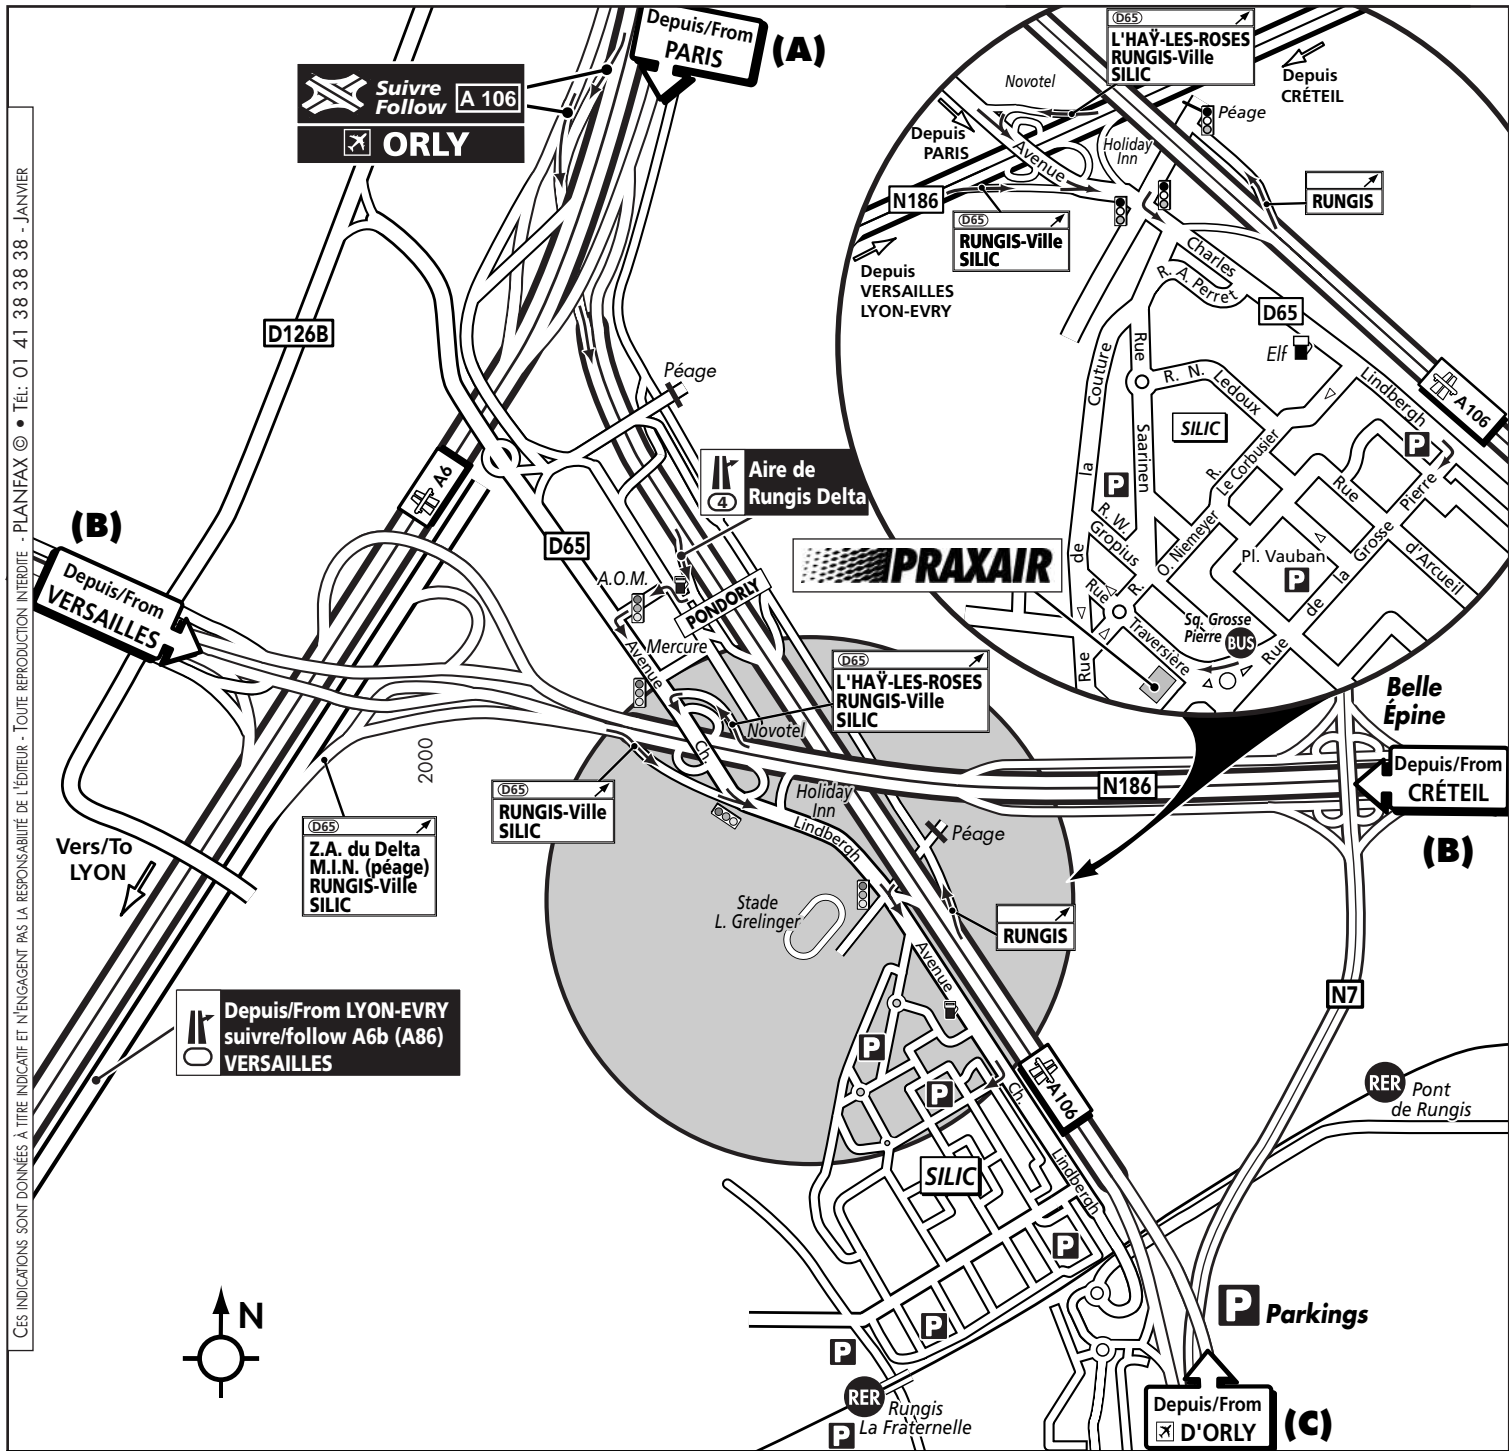

Ce plan est disponible sur 36 17 Planfax