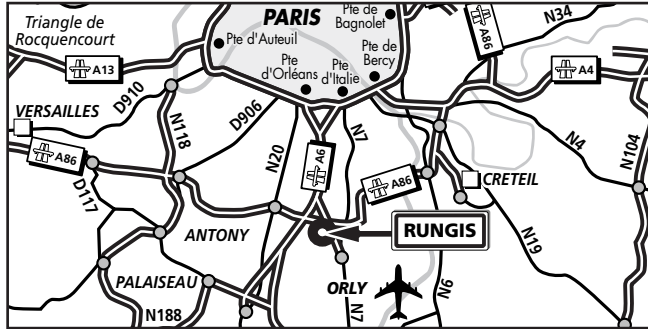

Praxair S.A.

1-7, rue Traversière
Silic 402

94573 RUNGIS Cedex France

Tél. : 33 (0)1 49 78 45 00 - Fax : 33 (0)1 46 75 94 61

■ Depuis PARIS : (A)

Rejoindre l'A6 en direction de LYON, puis suivre la bifurcation A106 ORLY. Prendre la sortie 4 AIRE DE RUNGIS DELTA et suivre la direction SILIC par la D65 (AVENUE CH. LINDBERGH). Passer au-dessus de la N186. Continuer sur la D65, passer la STATION ELF et tourner à droite RUE DE LA GROSSE PIERRE (puis voir loupe).

■ Depuis A86 VERSAILLES/CRÉTEIL : (B)

Prendre la sortie D65 RUNGIS-VILLE/SILIC. Suivre SILIC par la D65 (AVENUE CH. LINDBERGH). Passer la STATION ELF et tourner à droite RUE DE LA GROSSE PIERRE (puis voir loupe).

■ Depuis L'AÉROPORT D'ORLY : (C)

Emprunter l'autoroute en direction de PARIS. Prendre la sortie RUNGIS. Au feu tourner à gauche, passer sous l'autoroute puis prendre à gauche la D65 (AVENUE CH. LINDBERGH). Passer la STATION ELF et tourner à droite RUE DE LA GROSSE PIERRE (puis voir loupe).

■ TRANSPORTS EN COMMUN :

RER C direction MASSY-PALAISEAU. Station RUNGIS LA FRATERNELLE.
BUS 319 MASSY-PALAISEAU/MASSY-OPÉRA-THÉÂTRE. Arrêt Square Grosse Pierre.

■ From PARIS : (A)

Take the A6 motorway for LYON, then fork onto the A106 for ORLY. Leave the A106 at exit No.4, called AIRE DE RUNGIS DELTA and follow the signs for SILIC on the D65 (AVENUE CHARLES LINDBERGH). You go over the N186 and continue on the D65. Shortly after passing an Elf petrol/gas station (see enlarged part of map) turn right into RUE DE LA GROSSE PIERRE.

■ From A86 VERSAILLES/CRÉTEIL : (B)

Take the exit marked D65, RUNGIS-VILLE/SILIC. Follow the signs for SILIC on the D65 (AVENUE CHARLES LINDBERGH). Shortly after passing an Elf petrol/gas station (see enlarged part of map) turn right into RUE DE LA GROSSE PIERRE.

■ From ORLY AIRPORT : (C)

Take the motorway for PARIS. Take the exit marked RUNGIS. Turn left at the traffic lights. Go under the motorway and turn left onto the D65 (AVENUE CHARLES LINDBERGH). Shortly after passing an Elf petrol/gas station (see enlarged part of map) turn right into RUE DE LA GROSSE PIERRE.

■ By PUBLIC TRANSPORT :

RER C going to MASSY-PALAISEAU. Get off at RUNGIS-LA FRATERNELLE.
319 bus, route MASSY-PALAISEAU/MASSY-OPÉRA-THÉÂTRE. Get off at SQUARE GROSSE PIERRE.

CES INDICATIONS SONT DONNÉES À TITRE INDICATIF ET N'ENGAGENT PAS LA RESPONSABILITÉ DE L'ÉDITEUR - TOUTE REPRODUCTION INTERDITE - PLANIFAX © • Tél. : 01 41 38 38 38 - JANVIER